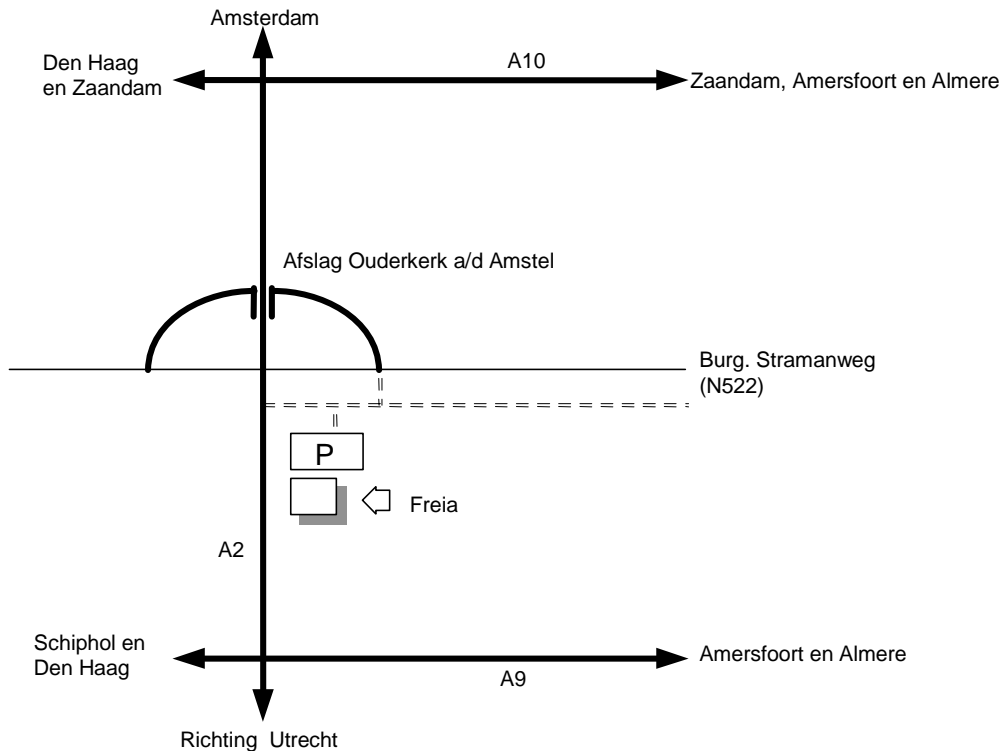

tel: 020 - 430 0213

fax: 020 - 430 0201